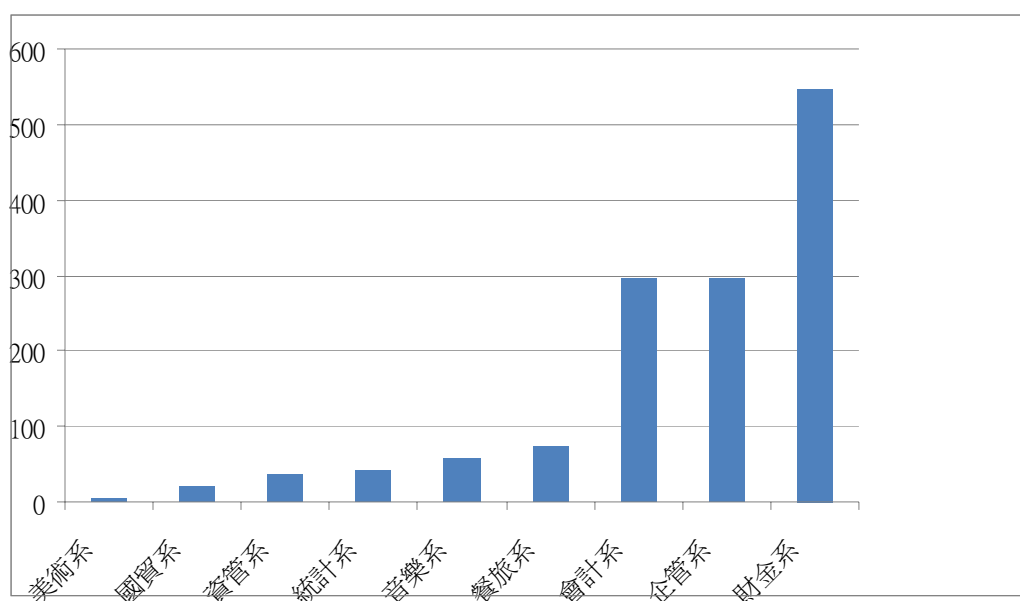

統計系	42	1.00%
音樂系	57	1.35%
餐旅系	75	1.78%
會計系	296	5.74%
企管系	296	7.02%
財金系	546	12.06%
二校區各系總計	1375	30.45%

東海大學圖書館流通組 102 年 8 月非 IC 式證卡辦證統計

流通組 陳健忠

	單位	08 月	09 月	10 月	11 月	12 月	1 月	小計
中部 館合 聯盟	01 中興	0						0
	02 逢甲	1						1
	03 靜宜	4						4
	04 彰師	4						4
	05 暨南	0						0
	06 臺中教大	5						5